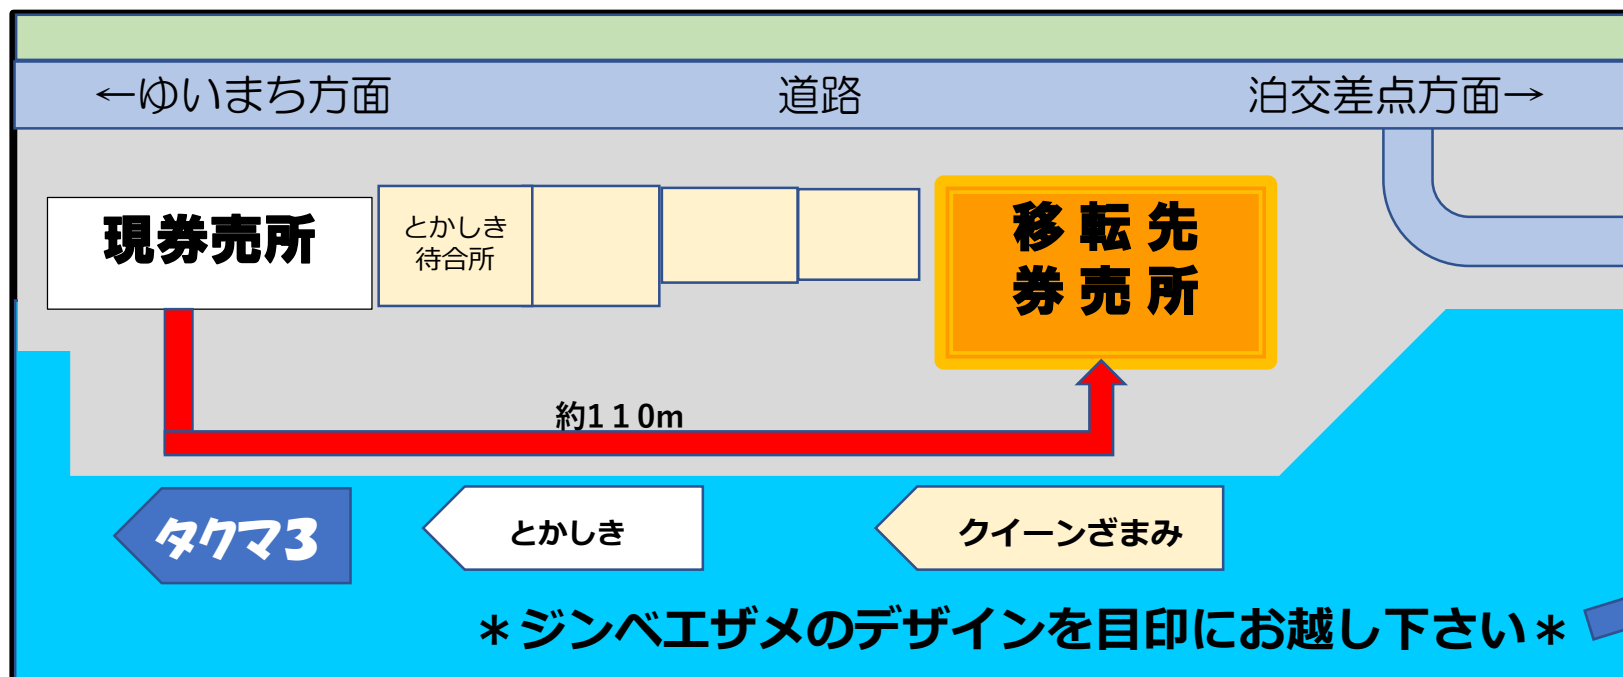

券売所移転のお知らせ

2023年4月29日(土)から
高速船 タクマ3 乗船チケットの
券売所が変わります。

◆ 泊ふ頭北岸船客待合所となります。

第

第一交通産業グループ

第一マリンサービス株式会社

泊ふ頭北岸船客待合所入り口

入口はいつて右側すぐの場所